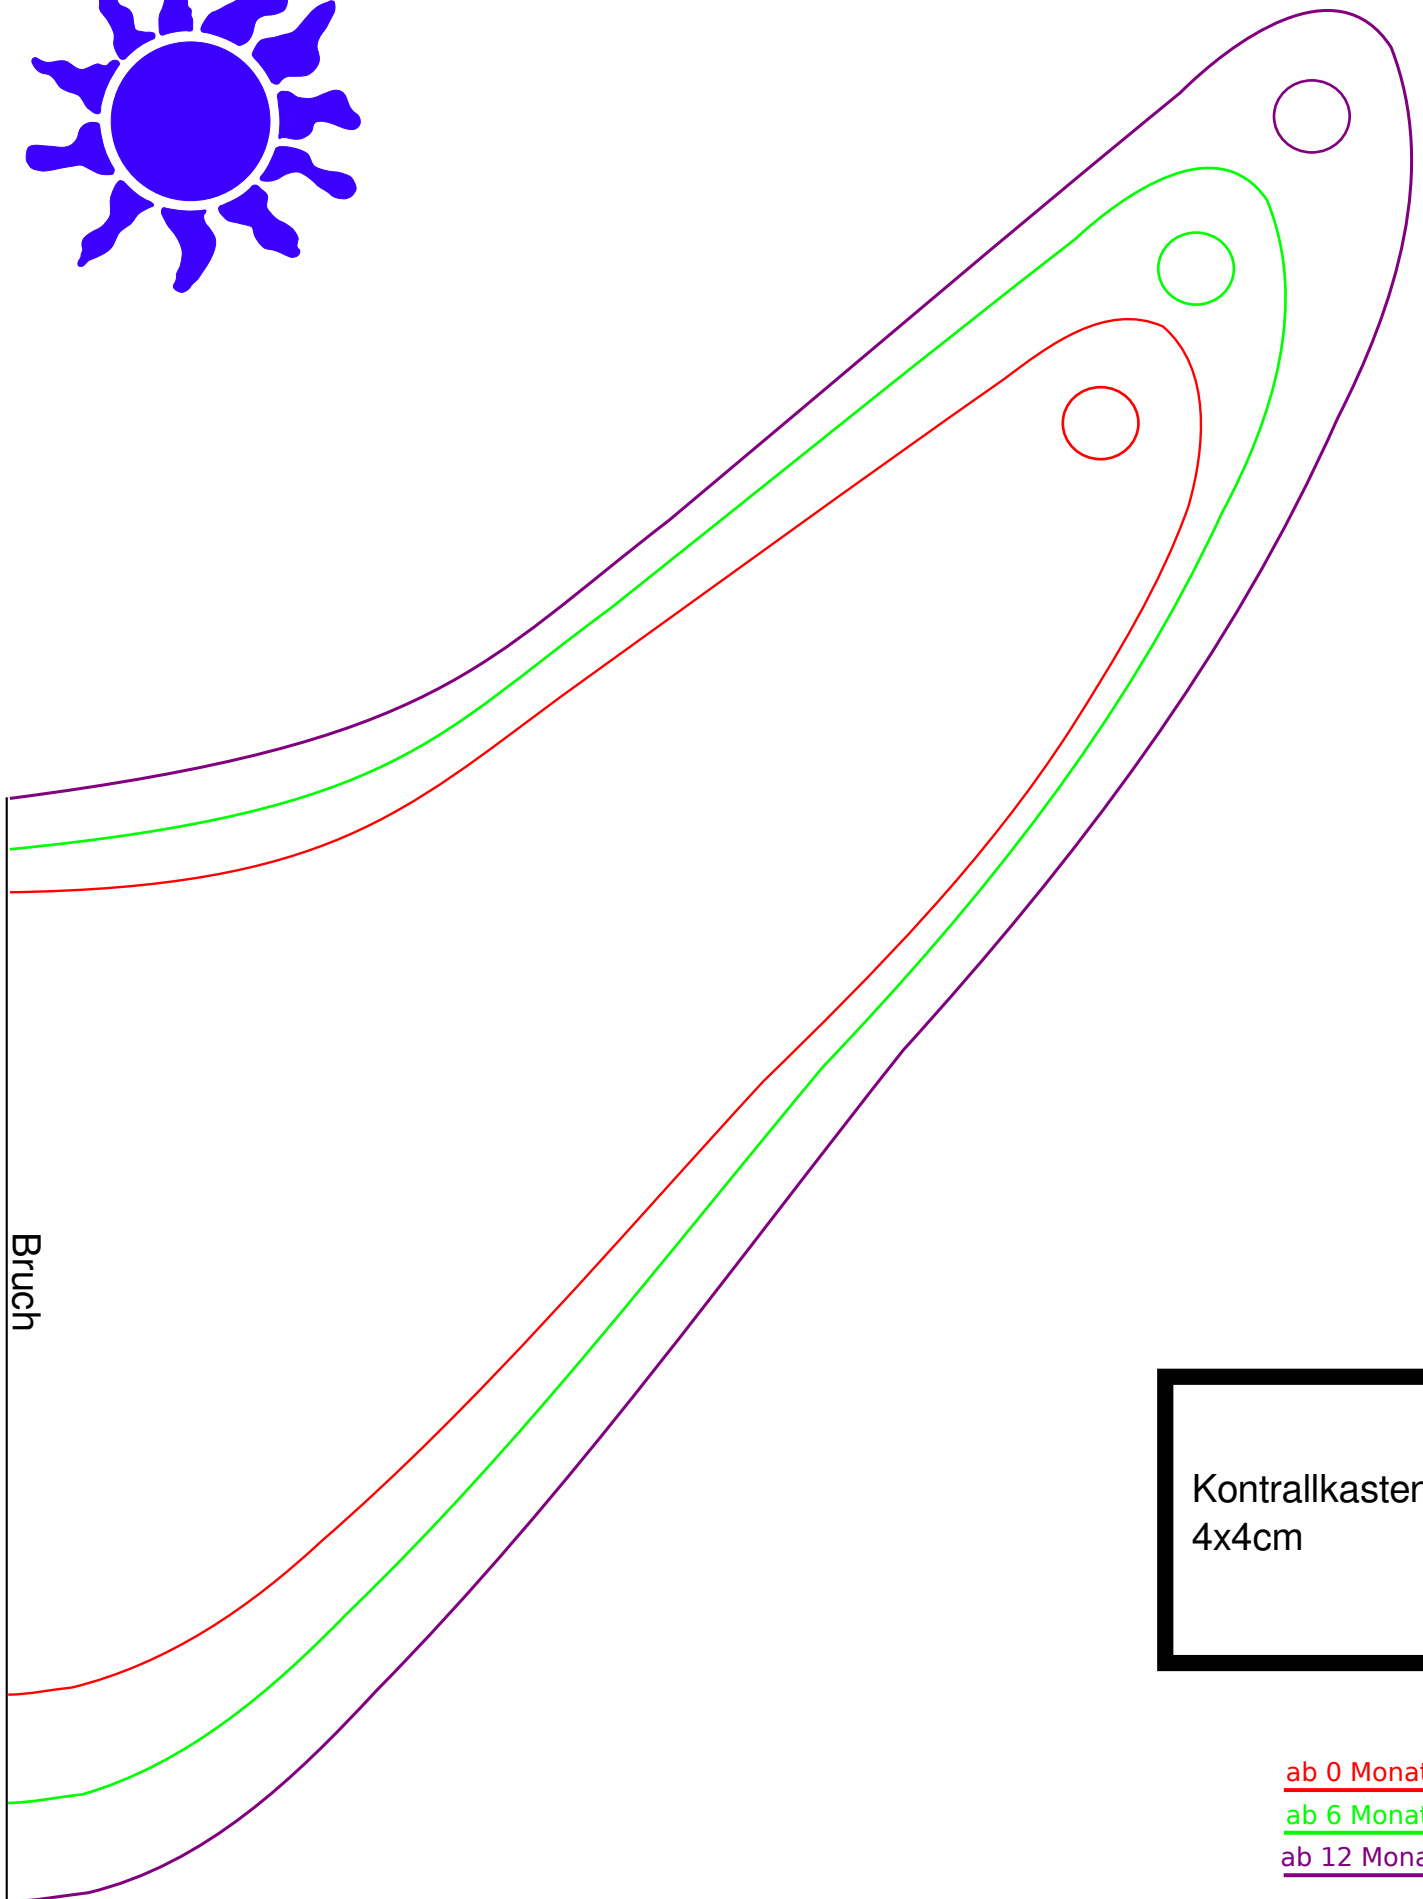

Schnittmuster Baby-Halstuch

Bruch

Kontrallkasten
4x4cm

ab 0 Monate

ab 6 Monate

ab 12 Monate